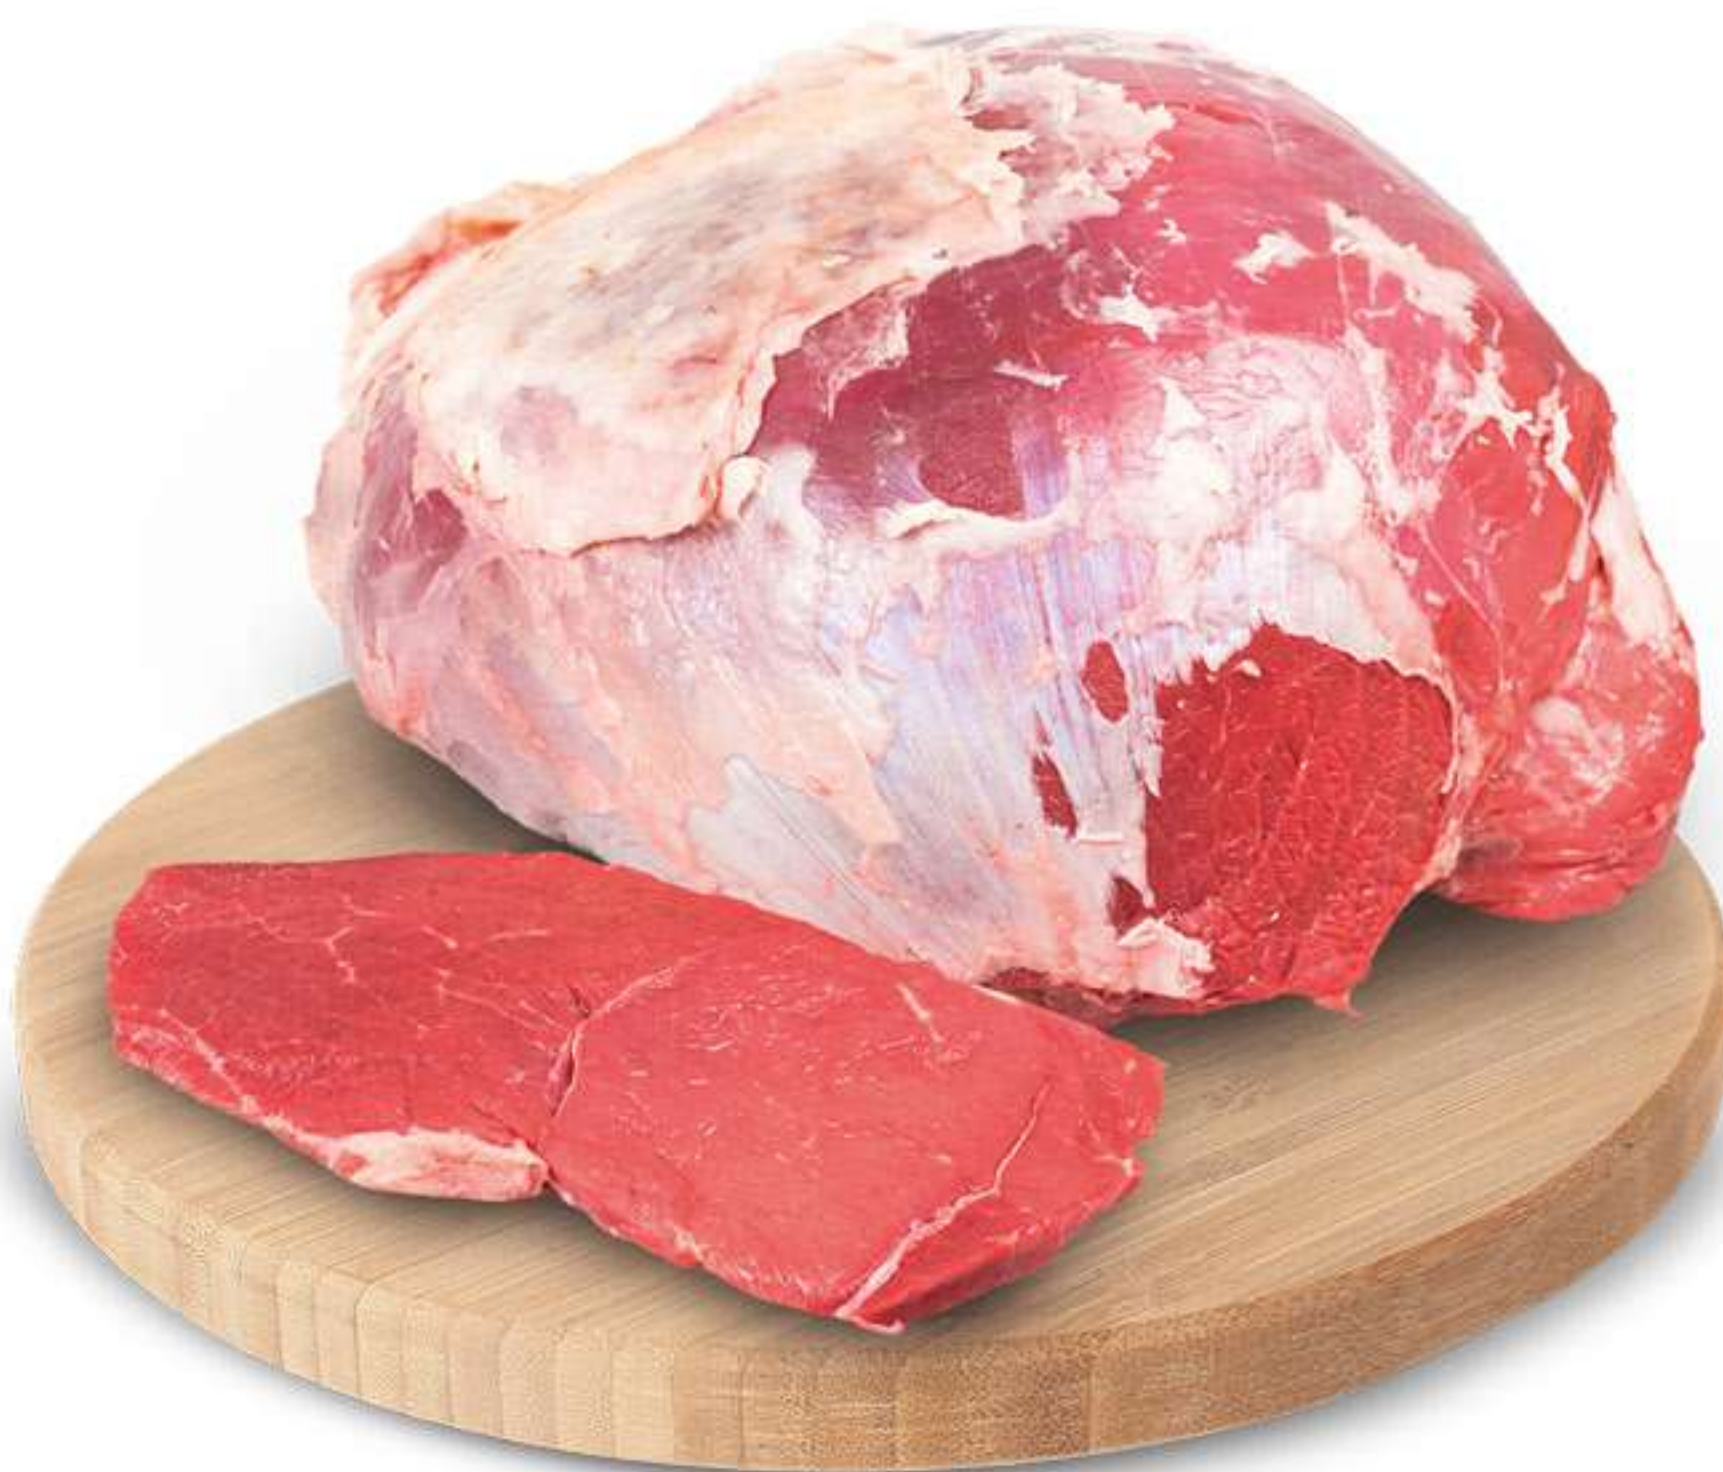

PORCHETTA
DI ARICCIA
AL KG

13,99

ANTICA PIEVE
PROSCIUTTO CRUDO
GRAN DOLCE AL KG

12,49

Macelleria

**PALETTINA
E ARROSTO DISOSSATO
AL KG**

11,99

**NATICA
E DIETRO COSCIA
AL KG**