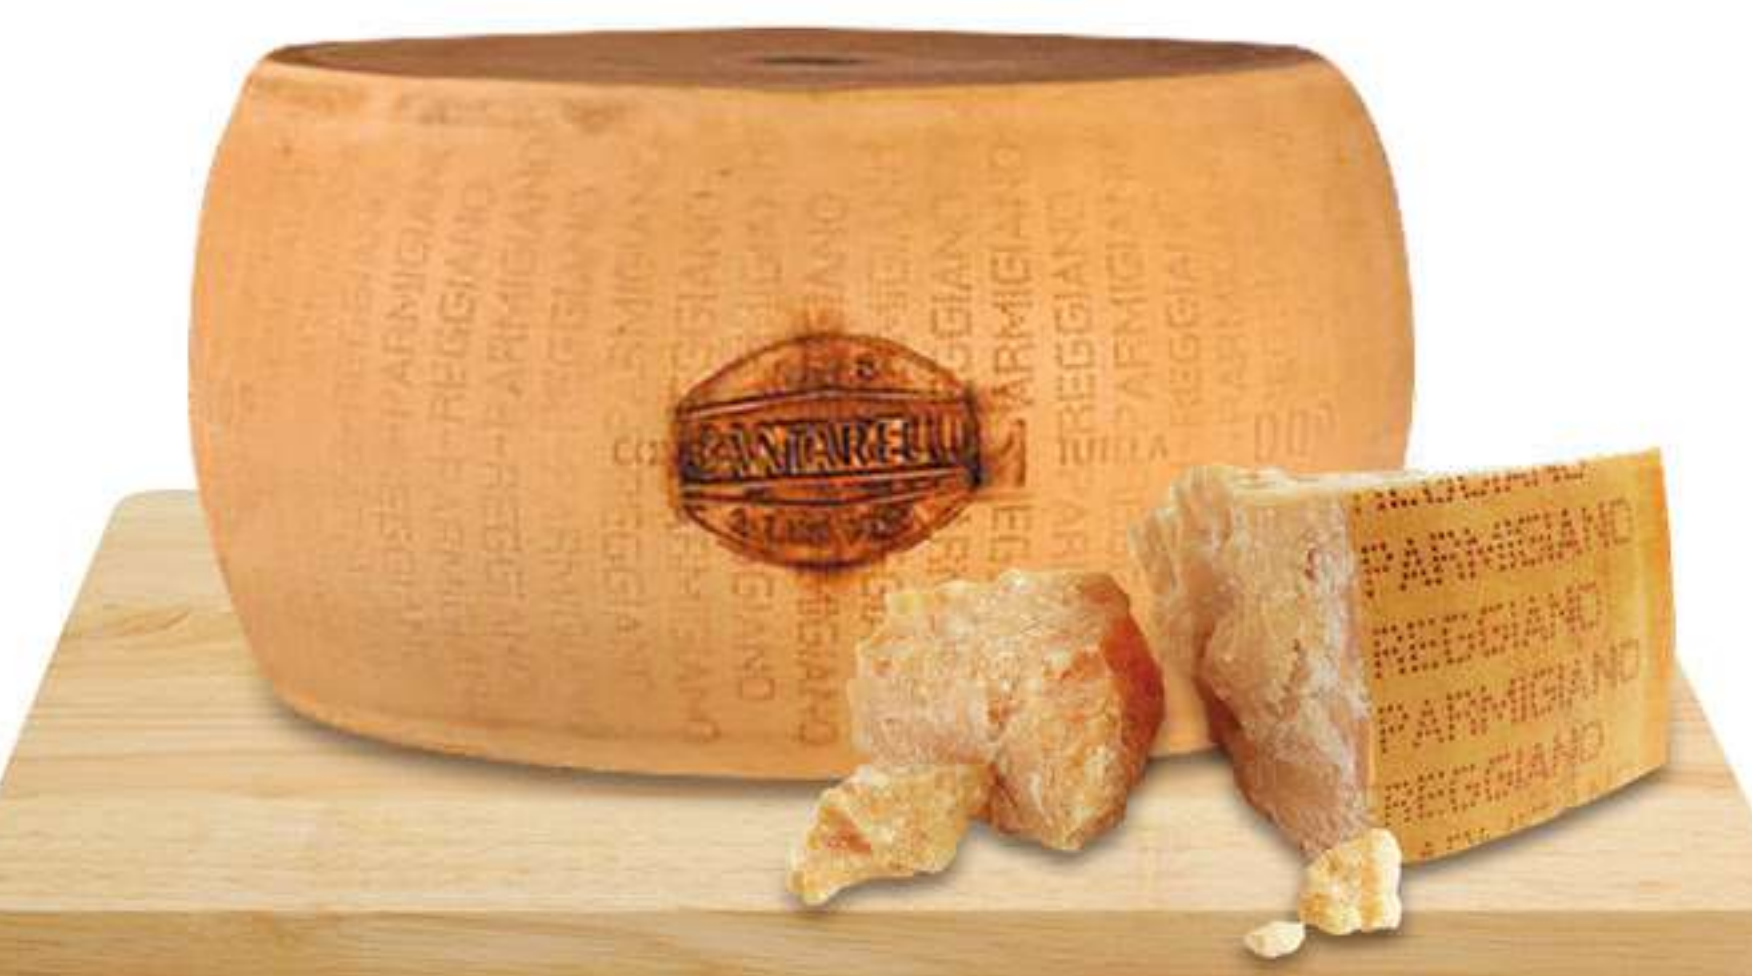

14,99

PLAC
CACIOCAVALLO
AL KG

11,99

PREALPI
FORMAGGIO FILATO AL TAGLIO
AL KG

8,69

CANTARELLI
PARMIGIANO REGGIANO
AL KG

16,49

AURICCHIO
SALAMINI E PROVOLETTE
AL KG